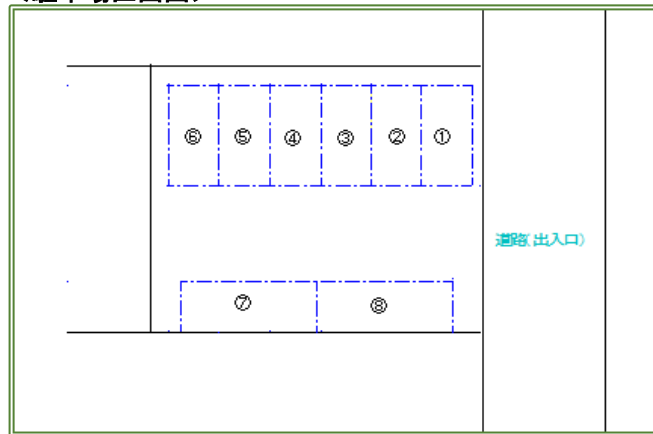

月極駐車場 募集中！

1台 月額4,860円(税込) 募集中数 1台

敷金1ヶ月分
礼金1ヶ月分

【募集概要】

- ◆所在地 仙台市泉区実沢字男生山9-9
- ◆総台数 8台
- ◆募集台数 1台(空き：番)
- ◆月額料金 4,860円(税込)
- ◆敷金 1ヶ月分
- ◆礼金 1ヶ月分
- ◆状況 砂利敷き

現在1台募集しております。
お気軽にご相談ください！！

<駐車場区画図>

※①から⑥の駐車方法は前方駐車となります。

<駐車場案内図>

株式会社ニューワールドビルメン

TEL 279-9450

住所：仙台市泉区実沢字中山南31-5双葉ビル2階

ホームページ

ニューワールドビルメン

検索

☆当社は大観音周辺で駐車場管理をしております。