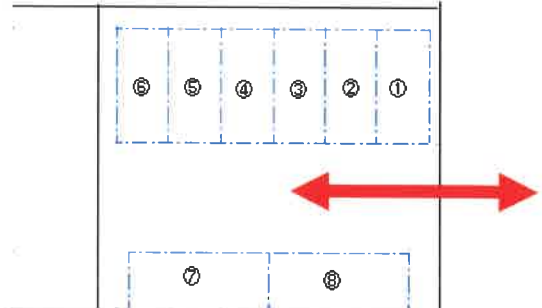

＜駐車場区画面図＞

株式会社ニューワールドビルメン

〒981-3217

仙台市泉区実沢字中山南31-5

TEL 279-9450

ニューワールドビルメン

検索

空地の有効活用もご相談ください(*^-^*)