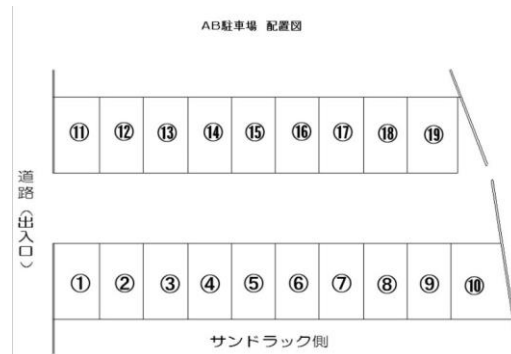

月極駐車場 募集中！

1台 月額5,400円(税込) 募集台数 1台

敷金1ヶ月分
礼金1ヶ月分

【募集概要】

- ◆所在地 仙台市青葉区中山台2丁目
- ◆総台数 10台
- ◆募集台数 1台
- ◆月額料金 5,400円(税込)
- ◆敷金 1ヶ月分
- ◆礼金 1ヶ月分
- ◆状況 アスファルト敷き

<駐車場区画図>

現在1台募集しております。
お気軽にご相談ください！！

※①から⑥の駐車方法は前方駐車となります。

<駐車場案内図>

株式会社ニューワールドビルメン

TEL 279-9450

住所：仙台市泉区実沢字中山南31-5双葉ビル2階

ホームページ

ニューワールドビルメン

検索

☆当社は大観音周辺で駐車場管理をしております。